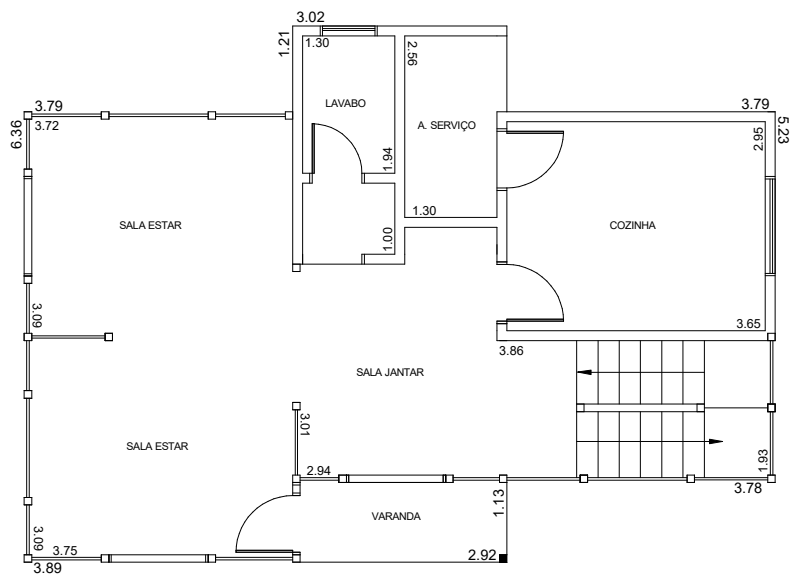

# Projeto: Planta Baixa

Cliente: <b>Comércio de Casas Pré-Fabricadas Campo Largo Ltda</b>				
Endereço: <b>Rua Domingos Cordeiro, 680</b>		Cidade: <b>Campo Largo</b>		UF: <b>Pr.</b>
Modelo: <b>Madeira Sobrado</b>	Área: <b>128,16M2</b>	Data: <b>21/06/2022</b>	Escala:	Folha: <b>01</b>