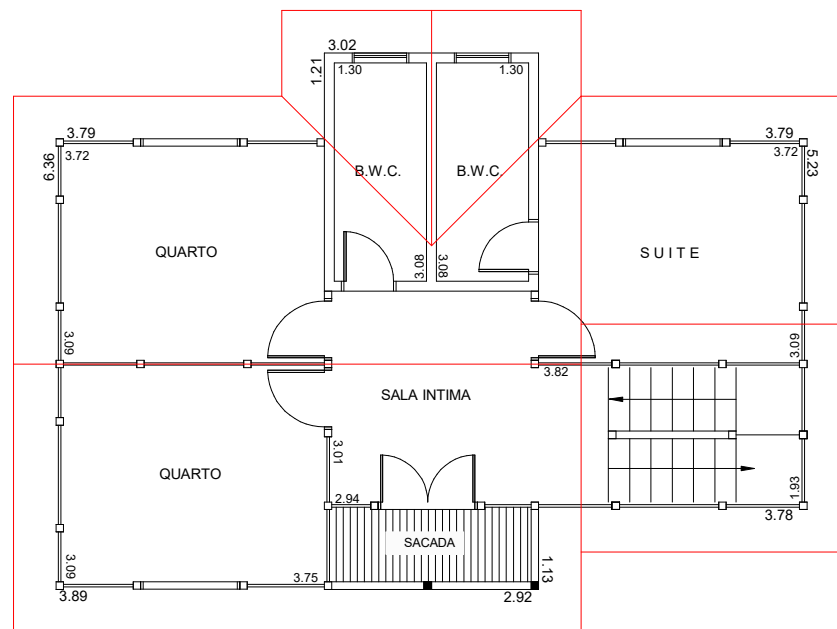

# Projeto: Planta Baixa

Cliente: <b>Comércio de Casas Pré-Fabricadas Campo Largo Ltda</b>				
Endereço: <b>Rua Domingos Cordeiro, 680</b>		Cidade: <b>Campo Largo</b>		UF: <b>Pr.</b>
Modelo: <b>Madeira Sobrado</b>	Área: <b>128,16M2</b>	Data: <b>21/06/2022</b>	Escala:	Folha: <b>01</b>